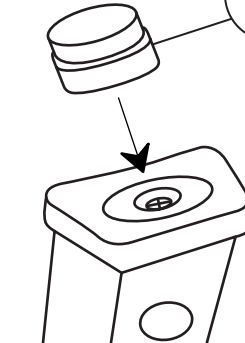

S16 VLOERGLIJDERS MONTAGE HANDLEIDING

A

B

C

5-10
MIN

1

A

2

B

3

C

4

CLICK