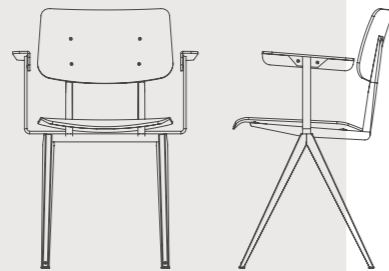

S16 | MET ARM

De S16 is nu ook verkrijgbaar met armleuningen. Voor dat extra beetje comfort. De armleggers van pantserhout hebben dezelfde kleuren als de zitting en rugleuning en zijn net zo onverslijtbaar. De armstoel en de 'klassieke' S16 zijn natuurlijk uitstekend te combineren en staan garant voor een urban industrial touch aan elk interieur.

MATERIAAL

Frame van gevouwen plaatstaal, gelast en afgewerkt met poedercoat. Zitting, rugleuning en armleggers van pantserhout, gemonteerd met klassieke moerverbinding.

VOORRAAD UITVOERINGEN

Frame | Panelen

Parelmoerkoper | Ebben
Parelmoergoud | Bruin
Leembruin | Grijs
Cementgrijs | Bruin
Beigerood | Bruin
Okerbruin | Ebben
Wit
Zwart

MAATWERK

Kleur naar keuze mogelijk voor pantserhout en frame.

AFMETINGEN

Hoogte: 81 cm
Breedte: 59,5 cm
Diepte: 50 cm
Zithoogte: 46 cm
Zitdiepte: 42 cm
Hoogte armleuning: 69 cm